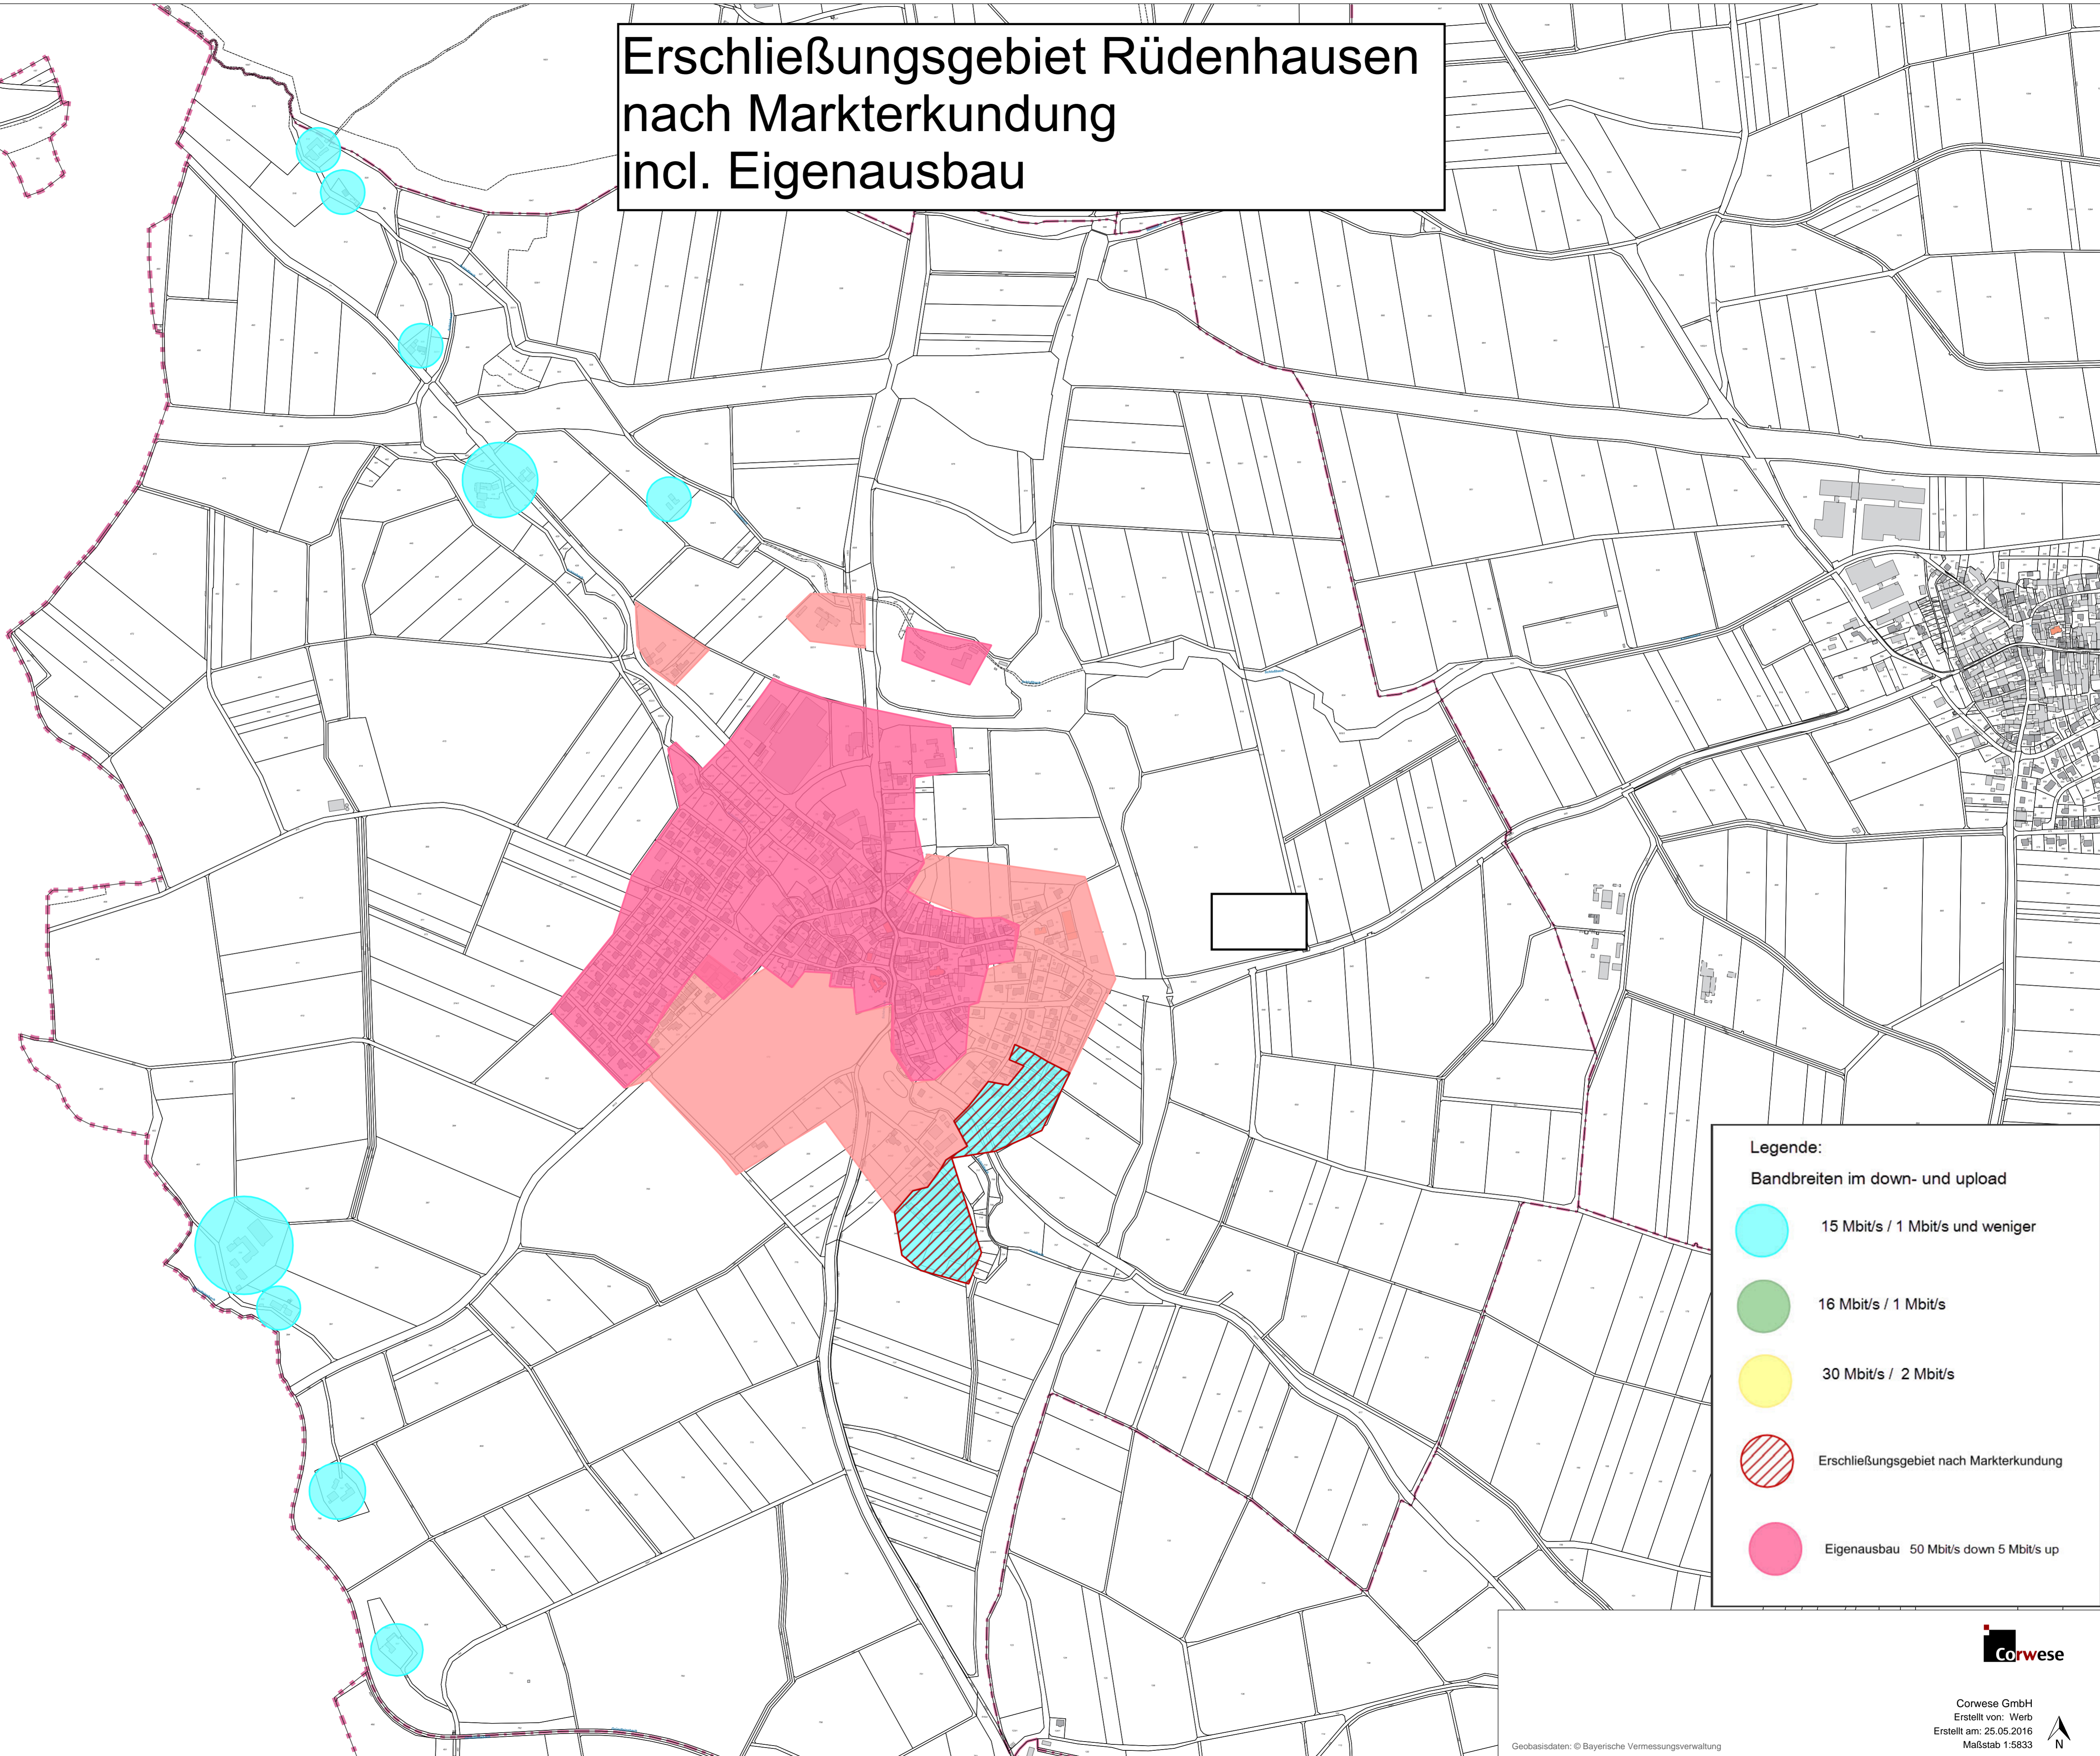

Erschließungsgebiet Rüdenhausen nach Markterkundung incl. Eigenausbau

Legende:
Bandbreiten im down- und upload

-  15 Mbit/s / 1 Mbit/s und weniger
-  16 Mbit/s / 1 Mbit/s
-  30 Mbit/s / 2 Mbit/s
-  Erschließungsgebiet nach Markterkundung
-  Eigenausbau 50 Mbit/s down 5 Mbit/s up